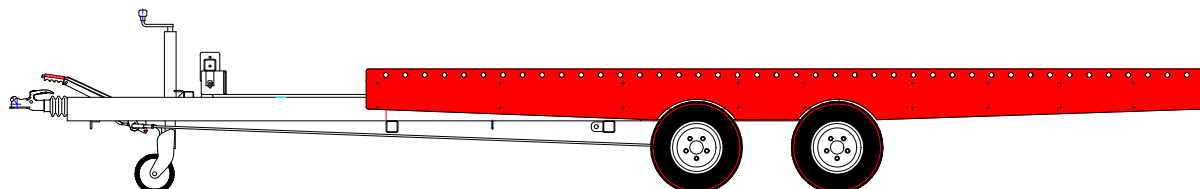

Autotransporter med lav læssevinkel

TRAILERSPORT.DK

24 62 81 91

Kippbar

Type.	Dækstr.	Læssefladen Længdexbredde	Læsse hj. Ca.	Samlet totalvægt	Nyttelast.		
AHK 2643-10-2070	195/55 R10	4300 x 2070	560 mm	2600 kg	1890 kg		
AHK 3043-10-2070	195/55 R10		560 mm	3000 kg	2270 kg		
			630 mm	3500 kg	2670 kg		

Serieudstyr:

- Rammen galvaniseret og lukked profiler
- Meget gode køreegenskaber
- Opkørselvinkel på læsseflade 7,5°
- Opkørselvinkel på slisker 7 grader
- 2- alu slisker 1500 mm
bredde.400 mm
-

fordele:

- Slisker integereret under læsseflade quick stop
- Siderne pulver lakeret RAL 3020 kann benytte til reklame flade.

Artikel-Nr.	Varetekst		
10 31 85	Spil 900 kg, med	10 kg	Kr. 1.500,00