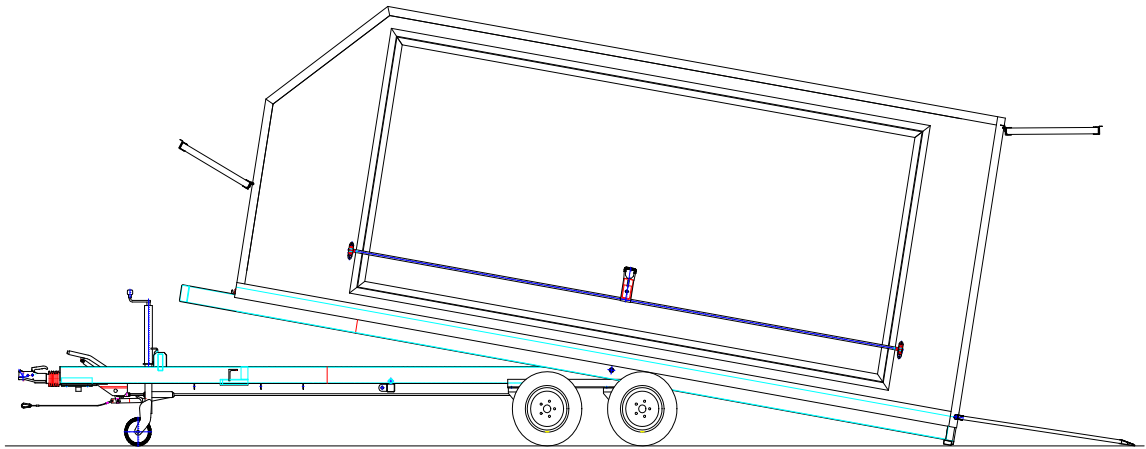

CARGO MOTORSPORT

Trailersport.dk

Typ = Best.-Nr.	Dækstr.	Læsseflade længde X bredde indvend ca. mm	Læsehj ca.	Samlet totalvgt	Nyttelast		Forespørg efter str.
FTK 3554-13-2350	195/50 R13	5460x2350x2100	640 mm	3500 kg	2050 Kg		