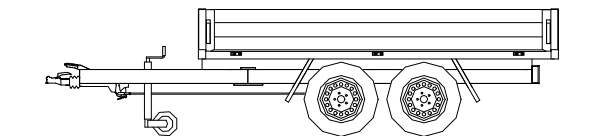

Ladtrailer Typ GTP 10 års garanti

Kassens indvend mål: 3060 x 2040 x 350 mm

Type	Dækstr.	Læsehj.	Samlet totalvægt	Nyttelast.		
GTP 2030-14-1750	185/60 R14	690 mm	2000 kg	1550 kg		
GTP 2030-10-1750	195/55 R10	570 mm		1570 kg		
GTP 2630-14-1750	185/65 R14	700 mm	2600 kg	2110 kg		
GTP 2630-10-1750	195/55 R10	570 mm		2140 kg		
GTP 3030-14-1750	185 R14C 8PR	760 mm	3000 kg	2490 kg		
GTP 3030-10-1750	195/55 R10	570 mm		2530 kg		
GTP 3530-14-1750	185 R14C 8PR	780 mm	3500 kg	2910 kg		
GTP 3530-13-1750	195/50 R 13 C	640 mm		2930 kg		