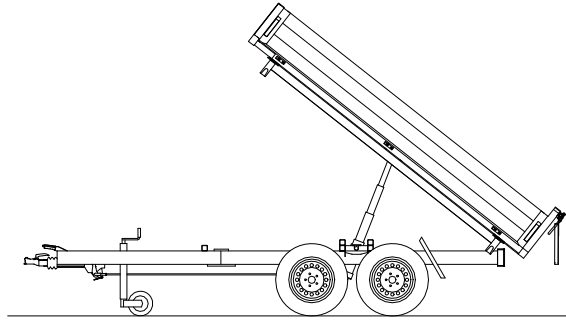

3-vejs kipper Typ UDK

Kassens indvend mål: 3060 x 1750 x 350

Typ=Best.Nr	Dækstr.	Læsehj. Ca.	Samlet totalvægt	Nyttelast	
UDK 2630-14-150	185/65 R14	750 mm	2600 kg	1950 kg	
UDK 2630-10-1750	20.5x8-10	650 mm		1970 kg	
UDK 3030-14-1750	185 R14C 8PR	780 mm	3000 kg	2330 kg	
UDK 3030-10-1750	20.5x8-10	650 mm		2350 kg	
UDK 3530-14-1750	185 R14C 8PR	790 mm	3500 kg	2760 kg	
UDK 3530-13-1750	195/50 R 13 C	670 mm		2780 kg	